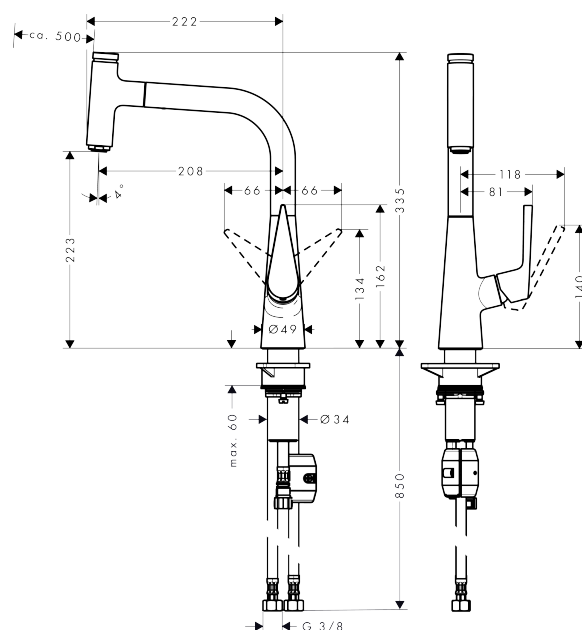

Talis Select S
Einhebel-Küchenmischer 220 mit Ausziehauslauf
 Oberflächen: **chrom** Artikelnummer: **72822000**

Beschreibung

Merkmale

- ComfortZone 220
- Schwenkbereich 110° / 150°
- Normalstrahl
- Select-Knopf zum komfortablen An- und Abstellen des Wasserstrahls
- MagFit magnetische Brausehalterung
- Anschlussgröße: DN15
- Durchflussmenge 10 l/min
- Keramikmischsystem
- Anschlussart: G 3/8 Anschlussschläuche
- Rückflussverhinderer integriert
- für Durchlauferhitzer geeignet

Technologie

Produktabbildung

Maßzeichnung

Durchflussdiagramm