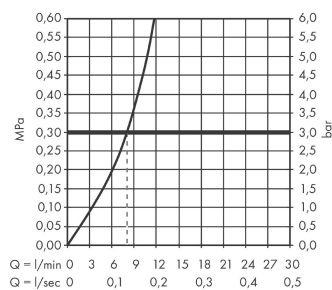

Technologie

Designpreise

reddot award 2015
winner

Produktabbildung

Maßzeichnung

Durchflussdiagramm

Ihr Online-Fachhändler für:

hansgrohe