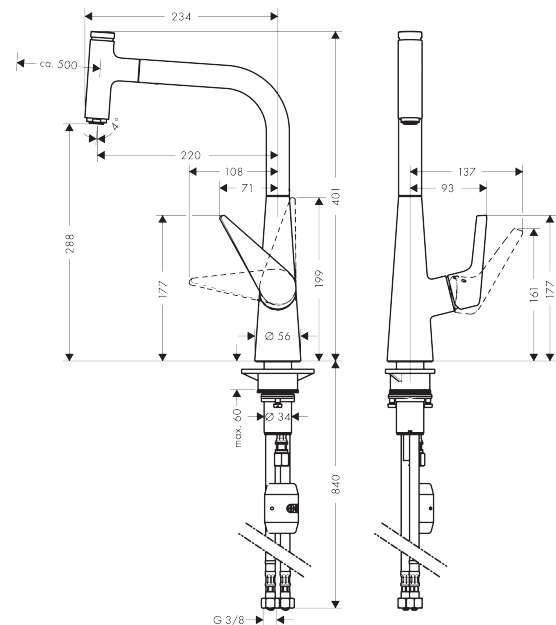

Talis Select S
Einhebel-Küchenmischer 300 mit Ausziehauslauf
 Oberflächen: **edelstahl finish** Artikelnummer: **72821800**

Beschreibung

Merkmale

- ComfortZone 300
- Schwenkbereich 110° / 150°
- Normalstrahl
- Select-Knopf zum komfortablen An- und Abstellen des Wasserstrahls
- MagFit magnetische Brausehalterung
- Anschlussgröße: DN15
- Durchflussmenge 8 l/min
- Keramikmischsystem
- Anschlussart: G 3/8 Anschlussschläuche
- Rückflussverhinderer integriert
- für Durchlauferhitzer geeignet
- P-IX 28885/IA

Technologie

Designpreise

reddot award 2015
winner

Produktabbildung

Maßzeichnung

Durchflussdiagramm

Ihr Online-Fachhändler für:

hansgrohe