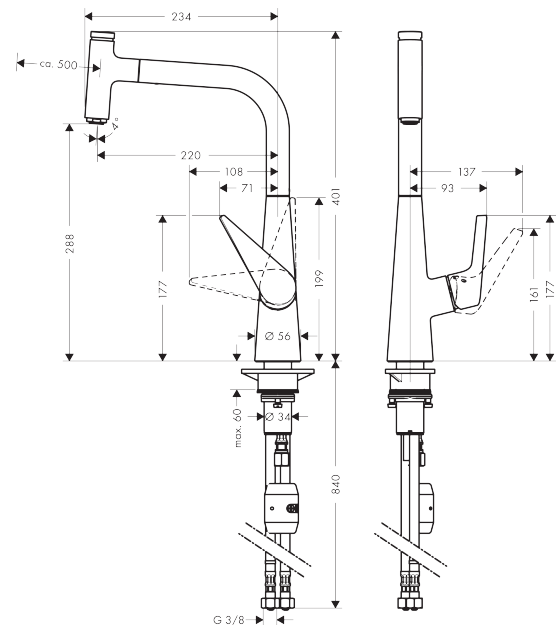

Talis Select S
Einhebel-Küchenmischer 300 mit Ausziehauslauf
 Oberflächen: **chrom** Artikelnummer: **72821000**

Beschreibung

Merkmale

- ComfortZone 300
- Schwenkbereich 110° / 150°
- Normalstrahl
- Select-Knopf zum komfortablen An- und Abstellen des Wasserstrahls
- MagFit magnetische Brausehalterung
- Anschlussgröße: DN15
- Durchflussmenge 8 l/min
- Keramikmischsystem
- Anschlussart: G $\frac{3}{8}$ Anschlussschläuche
- Rückflussverhinderer integriert
- für Durchlauferhitzer geeignet
- P-IX 28885/IA

Technologie

Designpreise

reddot award 2015
winner

Produktabbildung

Maßzeichnung

Durchflussdiagramm