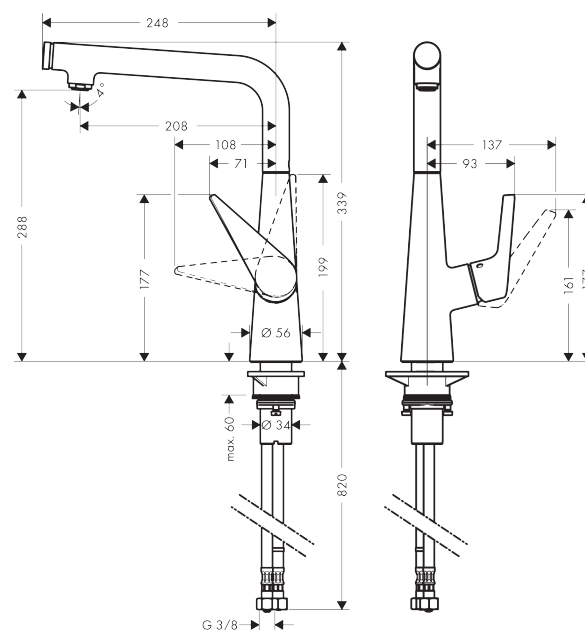

Maßzeichnung