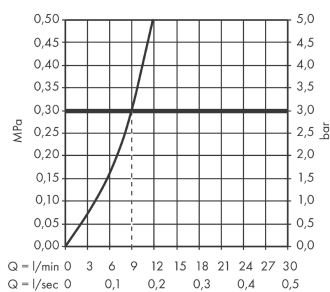

Durchflussdiagramm