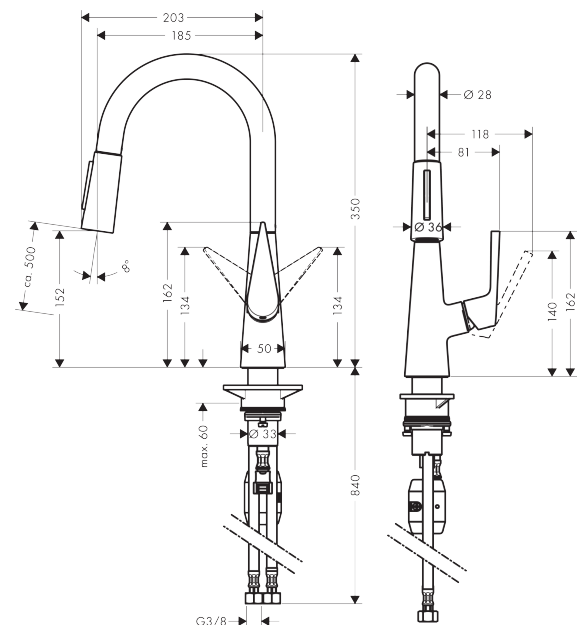

Talis S
Einhebel-Küchenmischer 160 mit Ausziehbrause
 Oberflächen: **chrom** Artikelnummer: **72815000**

Beschreibung

Merkmale

- ComfortZone 160
- Schwenkbereich 110° / 150°
- Laminar- und Brausestrahl
- Brausestrahl arretierbar, Strahlrückstellung durch Tastendruck
- MagFit magnetische Brausehalterung
- Quick-Connect Brauseschlauch
- Anschlussgröße: DN15
- Durchflussmenge 11 l/min
- Keramikmischsystem
- Anschlussart: G 3/8 Anschlussschläuche
- Rückflussverhinderer integriert
- für Durchlauferhitzer geeignet

Technologie

Produktabbildung

Maßzeichnung

Durchflussdiagramm