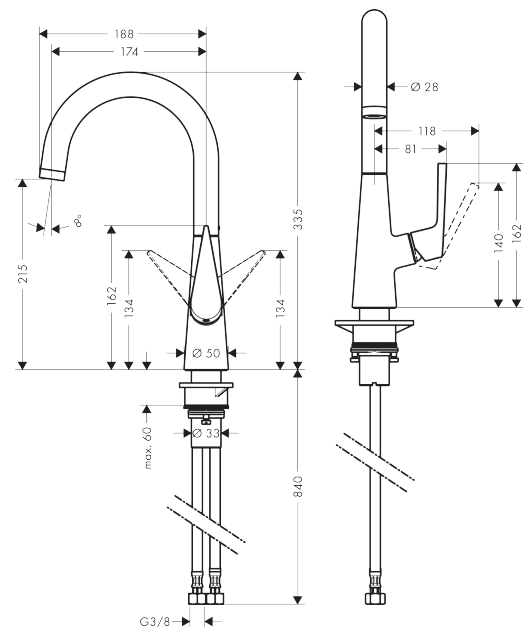

Talis S

Einhebel-Küchenmischer 220

Oberflächen: **chrom** Artikelnummer: **72814000**

Beschreibung

Merkmale

- ComfortZone 220
- Schwenkbereich einstellbar in 3 Stufen auf 110°, 150° oder 360°
- Normalstrahl
- Anschlussgröße: DN15
- Durchflussmenge 12 l/min
- Keramikmischsystem
- Anschlussart: G 3/8 Anschlusschläuche
- für Durchlauferhitzer geeignet

Technologie

Produktabbildung

Maßzeichnung

Durchflussdiagramm