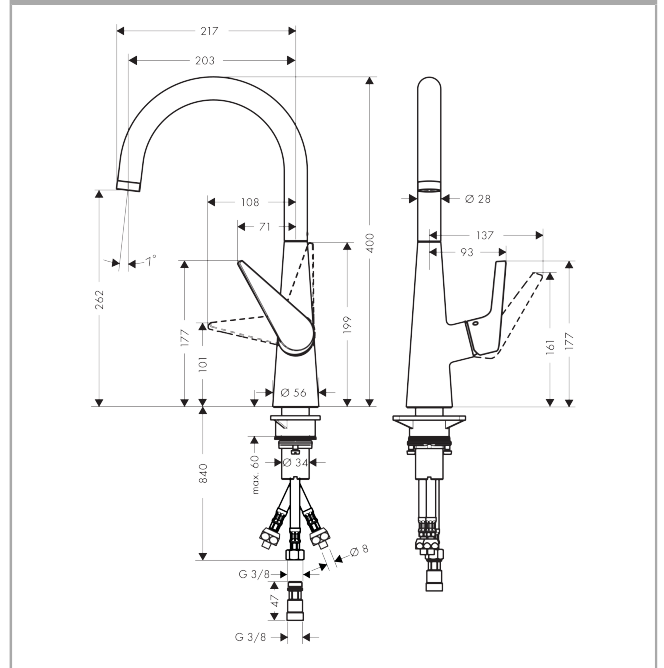

Talis S
Einhebel-Küchenmischer 260 für offene Warmwasserbereiter
 Oberflächen: **chrom** Artikelnummer: **72812000**

Beschreibung

Merkmale

- Schwenkbereich einstellbar in 3 Stufen auf 110°, 150° oder 360°
- Anschlussgröße: DN15
- Durchflussmenge 5 l/min
- Keramikmischsystem
- Anschlussart: G 3/8 Anschlussschläuche
- nicht für Durchlauferhitzer geeignet

Produktabbildung

Maßzeichnung

Durchflussdiagramm