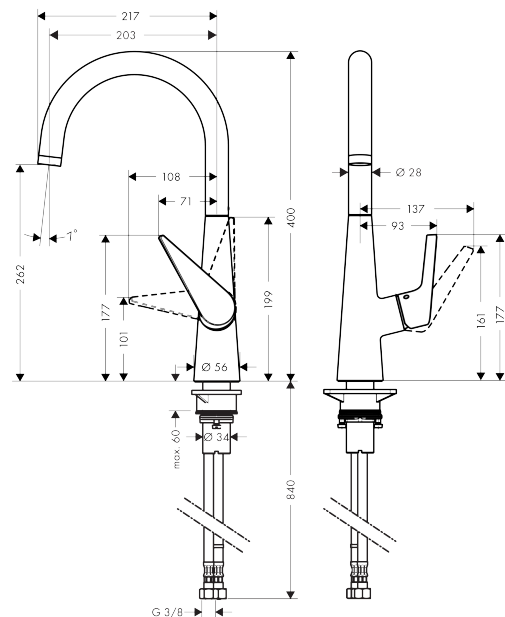

Talis S

Einhebel-Küchenmischer 260

Oberflächen: **chrom** Artikelnummer: **72810000**

Beschreibung

Merkmale

- ComfortZone 260
- Schwenkbereich einstellbar in 3 Stufen auf 110°, 150° oder 360°
- Normalstrahl
- Anschlussgröße: DN15
- Durchflussmenge 9 l/min
- Keramikmischsystem
- Anschlussart: G 3/8 Anschlusschläuche
- für Durchlauferhitzer geeignet
- P-IX 28882/IA

Technologie

Produktabbildung

Maßzeichnung

Durchflussdiagramm