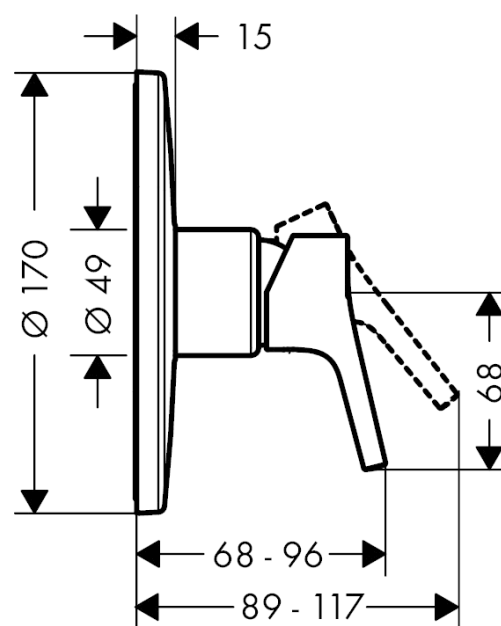

Maßzeichnung