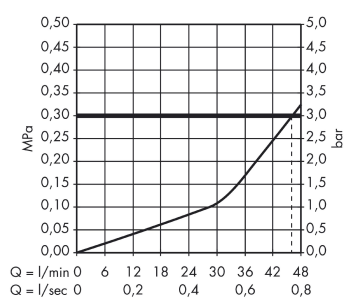

Durchflussdiagramm