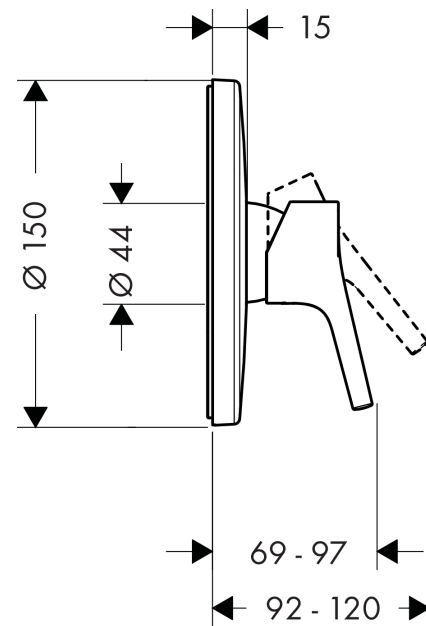

#### Beschreibung

##### Merkmale

- 1 Verbraucher
- Anschlussart: Grundkörper
- Keramikmischsystem
- Temperaturbegrenzung einstellbar
- Lieferumfang: Rosette, Griff, Hülse, Funktionsblock
- PA-IX 9710/IB

#### Produktabbildung

#### Maßzeichnung