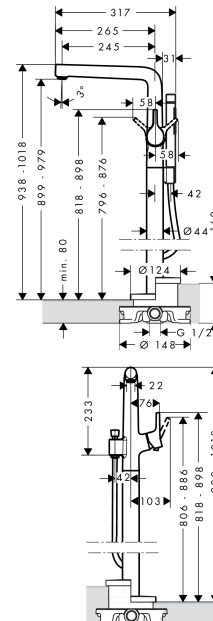

Talis S

Einhebel-Wannenmischer bodenstehend

Oberflächen: **chrom** Artikelnummer: **72412000**

Beschreibung

Merkmale

- Ausladung 245 mm
- Anschlussart: Grundkörper
- Normal- und Brausestrahl
- Durchflussmenge: 20 l/min
- Keramikmischsystem
- Temperaturbegrenzung nicht einstellbar
- mit automatischer Rückstellung
- Rückflussverhinderer
- Brausehalter integriert
- Anschlussgröße: DN15

Technologie

Produktabbildung

Maßzeichnung

Durchflussdiagramm