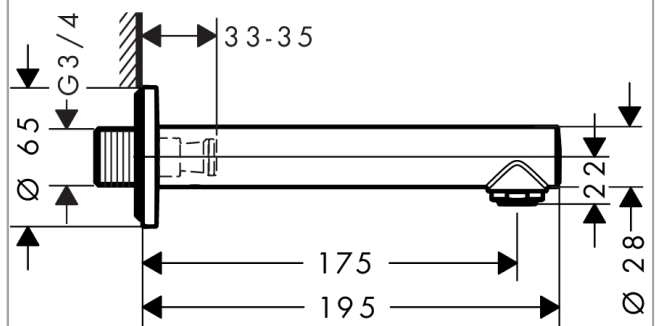

Maßzeichnung