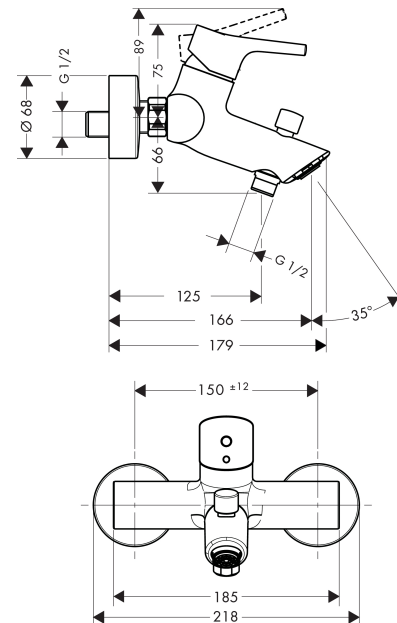

Talis S

Einhebel-Wannenmischer Aufputz

Oberflächen: **chrom** Artikelnummer: **72400000**

Beschreibung

Merkmale

- Ausladung 166 mm
- Anschlussart: S-Anschlüsse
- Stichmaß: 150 ± 12 mm
- Normalstrahl
- Durchflussmenge Anschluss Handbrause (bei 3 bar): 14 l/min
- Durchflussmenge Wanneneinlauf (bei 3 bar): 20 l/min
- Keramikmischsystem
- Temperaturbegrenzung einstellbar
- mit automatischer Rückstellung
- Rückflussverhinderer
- mit Schalldämpfer
- für Durchlauferhitzer geeignet
- Anschlussgröße: DN15

Technologie

Produktabbildung

Maßzeichnung

Talis S

Einhebel-Wannenmischer Aufputz

Oberflächen: **chrom** Artikelnummer: **72400000**

Durchflussdiagramm