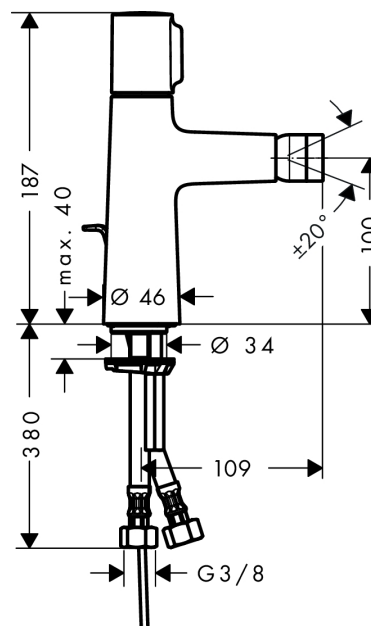

Maßzeichnung