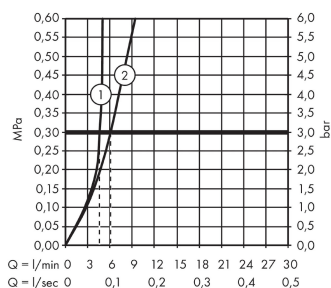

Technologie

Produktabbildung

Maßzeichnung

Durchflussdiagramm

Ihr Online-Fachhändler für:

hansgrohe

- Kostenlose und individuelle Beratung
- Hochwertige Produkte
- Kostenloser und schneller Versand

- TOP Bewertungen
- Exzelerter Kundenservice
- Über 20 Jahre Erfahrung