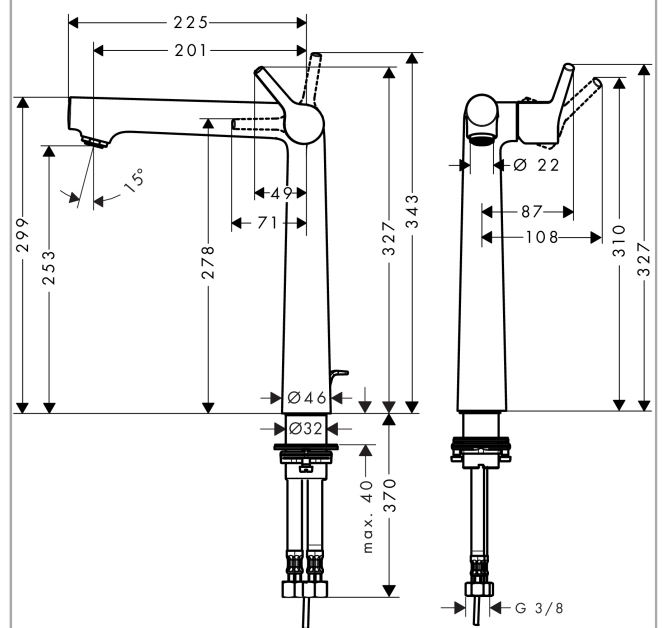

##### Merkmale

- ComfortZone 250
- Ausladung 201 mm
- Normalstrahl
- Durchflussmenge: 5 l/min
- Keramikmischsystem
- Temperaturbegrenzung einstellbar
- Zugstangen-Ablaufgarnitur G 1¼
- für Durchlauferhitzer geeignet
- Anschlussart: G ¾ Anschlussschläuche
- Anschlussgröße: DN15
- P-IX 28946/IO

#### Produktabbildung

#### Maßzeichnung