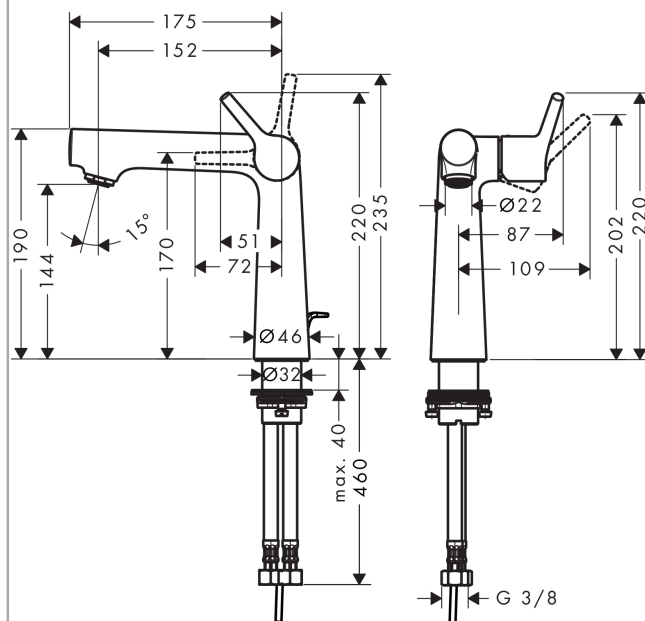

Talis S

Einhebel-Waschtischmischer 140 mit Zugstangen-Ablaufgarnitur

Oberflächen: **chrom** Artikelnummer: **72113000**

Beschreibung

Merkmale

- ComfortZone 140
- Ausladung 152 mm
- Normalstrahl
- Durchflussmenge: 5 l/min
- Keramikmischsystem
- Temperaturbegrenzung einstellbar
- Zugstangen-Ablaufgarnitur G 1¼
- für Durchlauferhitzer geeignet
- Anschlussart: G ¾ Anschlussschläuche
- Anschlussgröße: DN15
- P-IX 28946/IO

Technologie

Produktabbildung

Maßzeichnung

Durchflussdiagramm