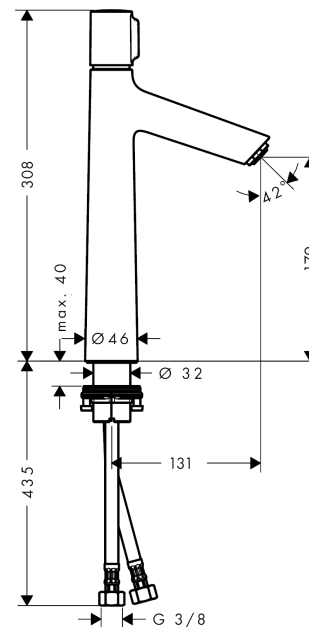

Talis Select S

Waschtischmischer 190 ohne Ablaufgarnitur

Oberflächen: **chrom** Artikelnummer: **72045000**

Beschreibung

Merkmale

- ComfortZone 190
- Ausladung 131 mm
- Normalstrahl
- Durchflussmenge: 5 l/min
- Select Kartusche mit Temperaturverstellung
- Temperaturbegrenzung einstellbar
- ohne Ablaufgarnitur
- für Durchlauferhitzer geeignet
- Anschlussart: G 3/8 Anschlussschläuche
- Anschlussgröße: DN15
- P-IX 28952/IO

Technologie

Designpreise

DESIGN PLUS

powered by: **ISH**

reddot award 2015
winner

Produktabbildung

Maßzeichnung

Durchflussdiagramm