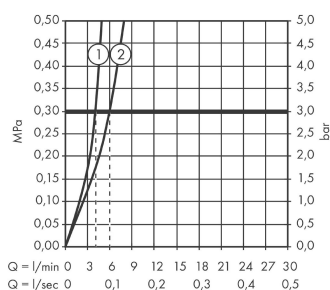

Technologie

Designpreise

DESIGN PLUS

powered by: **ISH**

reddot award 2015
winner

Produktabbildung

Maßzeichnung

Durchflussdiagramm

- ① mit Durchflussbegrenzer
- ② ohne Durchflussbegrenzer