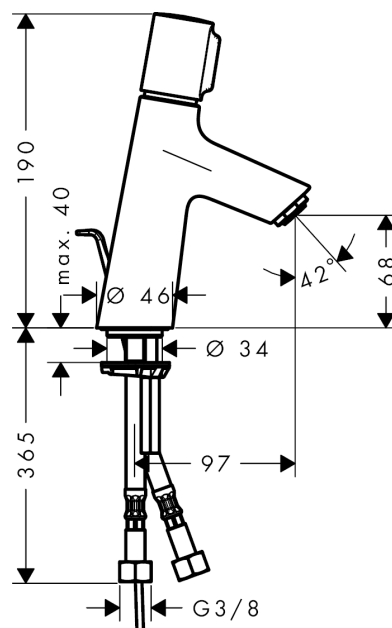

Talis Select S
Waschtischmischer 80 mit Zugstangen-Ablaufgarnitur
 Oberflächen: **chrom** Artikelnummer: **72040000**

Beschreibung

Merkmale

- ComfortZone 80
- Ausladung 97 mm
- Normalstrahl
- Durchflussmenge: 5 l/min
- Select Kartusche mit Temperaturverstellung
- Temperaturbegrenzung einstellbar
- Zugstangen-Ablaufgarnitur G 1¼
- für Durchlauferhitzer geeignet
- Anschlussart: G ¾ Anschlussschläuche
- Anschlussgröße: DN15
- P-IX 28952/IO

Technologie

Designpreise

DESIGN PLUS

powered by: **ISH**

reddot award 2015
winner

Produktabbildung

Maßzeichnung

Durchflussdiagramm