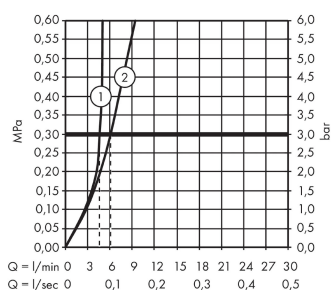

Technologie

Designpreise

DESIGN PLUS

powered by: **ISH**

reddot award 2015
winner

Produktabbildung

Maßzeichnung

Durchflussdiagramm