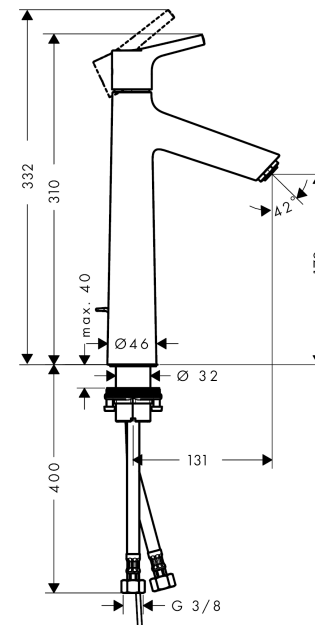

##### Merkmale

- ComfortZone 190
- Ausladung 131 mm
- Normalstrahl
- Durchflussmenge: 5 l/min
- Keramikmischsystem
- Temperaturbegrenzung einstellbar
- Zugstangen-Ablaufgarnitur G 1¼
- für Durchlauferhitzer geeignet
- Anschlussart: G ¾ Anschlussschläuche
- Anschlussgröße: DN15
- P-IX 28945/IO

#### Produktabbildung

#### Maßzeichnung