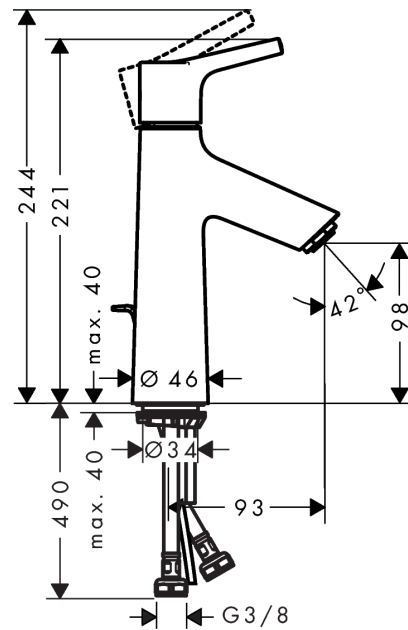

Talis S

Einhebel-Waschtischmischer 100 LowFlow mit Zugstangen-Ablaufgarnitur

Oberflächen: **chrom** Artikelnummer: **72024000**

Beschreibung

Merkmale

- ComfortZone 100
- Ausladung 93 mm
- Normalstrahl
- Durchflussmenge: 3,5 l/min
- Keramikmischsystem
- Temperaturbegrenzung einstellbar
- Zugstangen-Ablaufgarnitur G 1/4
- für Durchlauferhitzer geeignet
- Anschlussart: G 3/8 Anschlussschläuche
- Anschlussgröße: DN15
- P-IX 28945/IO

Technologie

Designpreise

reddot award 2015
winner

Produktabbildung

Maßzeichnung

Durchflussdiagramm

Ihr Online-Fachhändler für:

hansgrohe