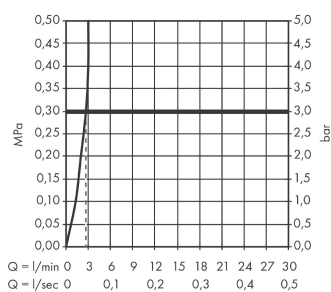

Technologie

Designpreise

reddot award 2015
winner

Produktabbildung

Maßzeichnung

Durchflussdiagramm

Ihr Online-Fachhändler für:

hansgrohe