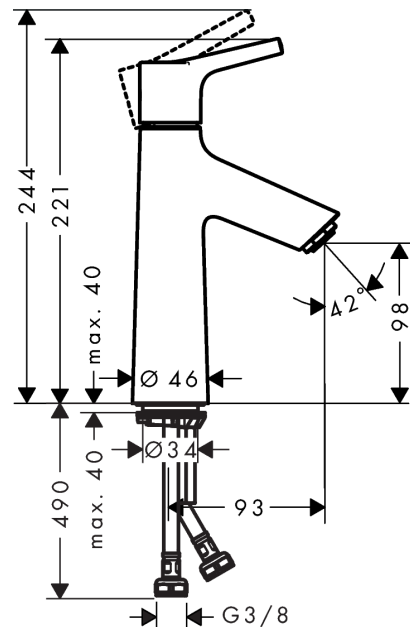

##### Merkmale

- ComfortZone 100
- Ausladung 93 mm
- Normalstrahl
- Durchflussmenge: 5 l/min
- Keramikmischsystem
- Temperaturbegrenzung einstellbar
- ohne Ablaufgarnitur
- für Durchlauferhitzer geeignet
- Anschlussart: G 3/8 Anschlussschläuche
- Anschlussgröße: DN15
- P-IX 28945/IO

#### Produktabbildung

#### Maßzeichnung