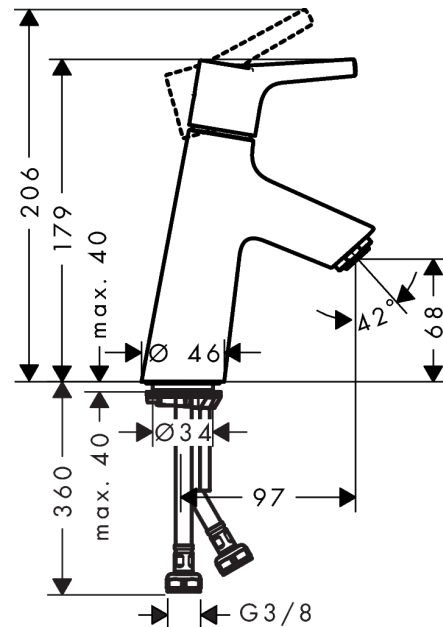

##### Merkmale

- ComfortZone 80
- Ausladung 97 mm
- Durchflussmenge: 3,5 l/min
- Keramikmischsystem
- Temperaturbegrenzung einstellbar
- ohne Ablaufgarnitur
- für Durchlauferhitzer geeignet
- Anschlussart: G 3/8 Anschlusschläuche
- Anschlussgröße: DN15
- P-IX 28945/IO

#### Produktabbildung

#### Maßzeichnung