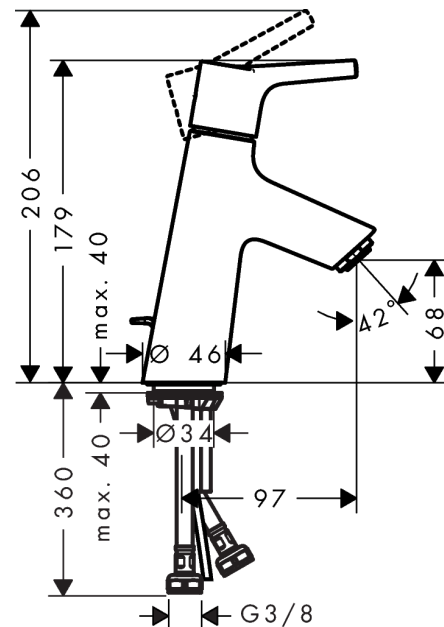

##### Merkmale

- ComfortZone 80
- Ausladung 97 mm
- Normalstrahl
- Durchflussmenge: 3,5 l/min
- Keramikmischsystem
- Temperaturbegrenzung einstellbar
- Zugstangen-Ablaufgarnitur G 1¼
- für Durchlauferhitzer geeignet
- Anschlussart: G ¾ Anschlussschläuche
- Anschlussgröße: DN15
- P-IX 28945/IO

#### Produktabbildung

#### Maßzeichnung