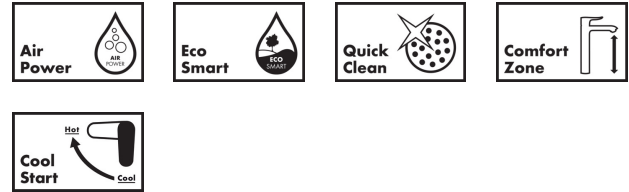

Talis S

Einhebel-Waschtischmischer 80 CoolStart ohne Ablaufgarnitur

Oberflächen: **chrom** Artikelnummer: **72014000**

Beschreibung

Merkmale

- ComfortZone 80
- Kaltwasser in Mittelstellung
- Ausladung 97 mm
- Normalstrahl
- Durchflussmenge: 5 l/min
- Keramikmischsystem
- Temperaturbegrenzung einstellbar
- ohne Ablaufgarnitur
- für Durchlauferhitzer geeignet
- Anschlussart: G 3/8 Anschlussschläuche
- Anschlussgröße: DN15
- P-IX 28945/IO

Technologie