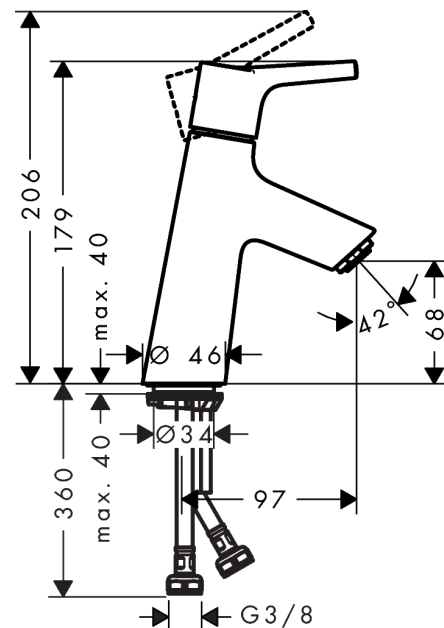

##### Merkmale

- ComfortZone 80
- Kaltwasser in Mittelstellung
- Ausladung 97 mm
- Normalstrahl
- Durchflussmenge: 5 l/min
- Keramikmischsystem
- Temperaturbegrenzung einstellbar
- ohne Ablaufgarnitur
- für Durchlauferhitzer geeignet
- Anschlussart: G 3/8 Anschlussschläuche
- Anschlussgröße: DN15
- P-IX 28945/IO

#### Maßzeichnung