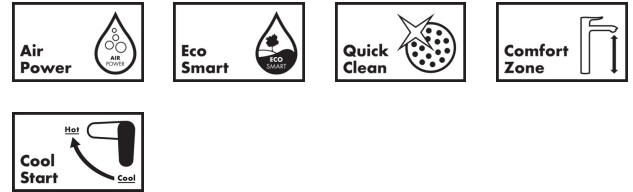

Talis S

Einhebel-Waschtischmischer 80 CoolStart mit Zugstangen-Ablaufgarnitur

Oberflächen: **chrom** Artikelnummer: **72013000**

Beschreibung

Merkmale

- ComfortZone 80
- Kaltwasser in Mittelstellung
- Ausladung 97 mm
- Normalstrahl
- Durchflussmenge: 5 l/min
- Keramikmischsystem
- Temperaturbegrenzung einstellbar
- Zugstangen-Ablaufgarnitur G 1¼
- für Durchlauferhitzer geeignet
- Anschlussart: G ¾ Anschlussschläuche
- Anschlussgröße: DN15
- P-IX 28945/IO

Technologie