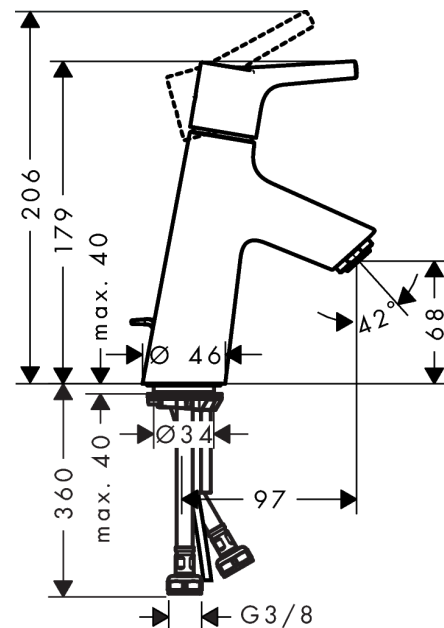

##### Merkmale

- ComfortZone 80
- Kaltwasser in Mittelstellung
- Ausladung 97 mm
- Normalstrahl
- Durchflussmenge: 5 l/min
- Keramikmischsystem
- Temperaturbegrenzung einstellbar
- Zugstangen-Ablaufgarnitur G 1¼
- für Durchlauferhitzer geeignet
- Anschlussart: G ¾ Anschlussschläuche
- Anschlussgröße: DN15
- P-IX 28945/IO

#### Maßzeichnung