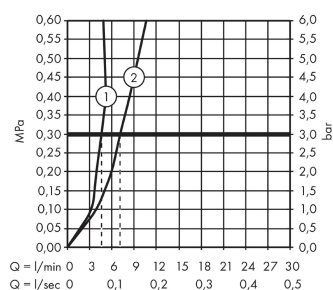

Talis S

Einhebel-Waschtischmischer 80 mit Push-Open Ablaufgarnitur

Oberflächen: **chrom** Artikelnummer: **72011000**

Beschreibung

Merkmale

- ComfortZone 80
- Ausladung 97 mm
- Normalstrahl
- Durchflussmenge: 5 l/min
- Keramikmischsystem
- Temperaturbegrenzung einstellbar
- Push-Open Ablaufgarnitur G 1¼
- für Durchlauferhitzer geeignet
- Anschlussart: G ¾ Anschlussschläuche
- Anschlussgröße: DN15
- P-IX 28945/IO

Technologie

Designpreise

reddot award 2015
winner

Produktabbildung

Maßzeichnung

Durchflussdiagramm

- ① mit Durchflussbegrenzer
- ② ohne Durchflussbegrenzer