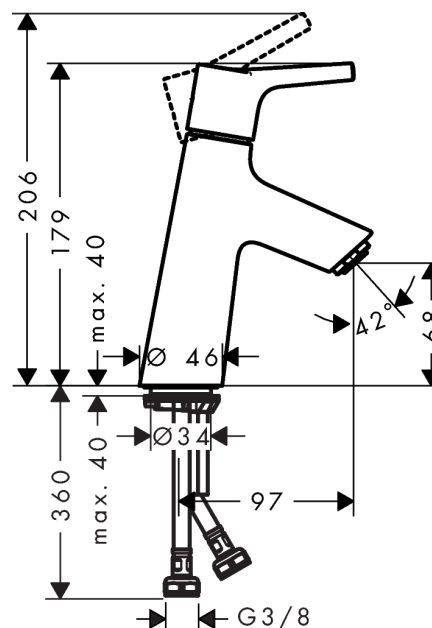

Talis S

Einhebel-Waschtischmischer 80 mit Push-Open Ablaufgarnitur

Oberflächen: **chrom** Artikelnummer: **72011000**

Beschreibung

Merkmale

- ComfortZone 80
- Ausladung 97 mm
- Normalstrahl
- Durchflussmenge: 5 l/min
- Keramikmischsystem
- Temperaturbegrenzung einstellbar
- Push-Open Ablaufgarnitur G 1¼
- für Durchlauferhitzer geeignet
- Anschlussart: G ¾ Anschlussschläuche
- Anschlussgröße: DN15
- P-IX 28945/IO

Technologie

Designpreise

reddot award 2015
winner

Produktabbildung

Maßzeichnung

Durchflussdiagramm

- ① mit Durchflussbegrenzer
- ② ohne Durchflussbegrenzer