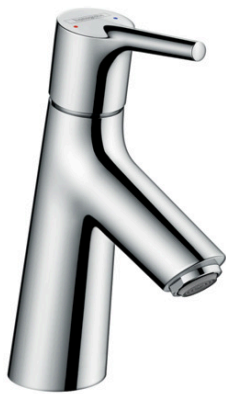

Talis S

Einhebel-Waschtischmischer 80 mit Zugstangen-Ablaufgarnitur

Oberflächen: **chrom** Artikelnummer: **72010000**

Beschreibung

Merkmale

- ComfortZone 80
- Ausladung 97 mm
- Normalstrahl
- Durchflussmenge: 5 l/min
- Keramikmischsystem
- Temperaturbegrenzung einstellbar
- Zugstangen-Ablaufgarnitur G 1¼
- für Durchlauferhitzer geeignet
- Anschlussart: G ¾ Anschlussschläuche
- Anschlussgröße: DN15
- P-IX 28945/IO

Technologie

Designpreise

reddot award 2015
winner

Produktabbildung

Maßzeichnung

Durchflussdiagramm