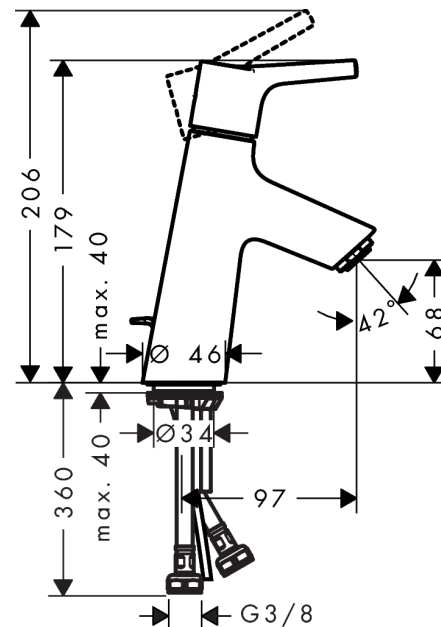

Talis S

Einhebel-Waschtischmischer 80 mit Zugstangen-Ablaufgarnitur

Oberflächen: **chrom** Artikelnummer: **72010000**

Beschreibung

Merkmale

- ComfortZone 80
- Ausladung 97 mm
- Normalstrahl
- Durchflussmenge: 5 l/min
- Keramikmischsystem
- Temperaturbegrenzung einstellbar
- Zugstangen-Ablaufgarnitur G 1¼
- für Durchlauferhitzer geeignet
- Anschlussart: G ¾ Anschlussschläuche
- Anschlussgröße: DN15
- P-IX 28945/IO

Technologie

Designpreise

reddot award 2015
winner

Produktabbildung

Maßzeichnung

Durchflussdiagramm