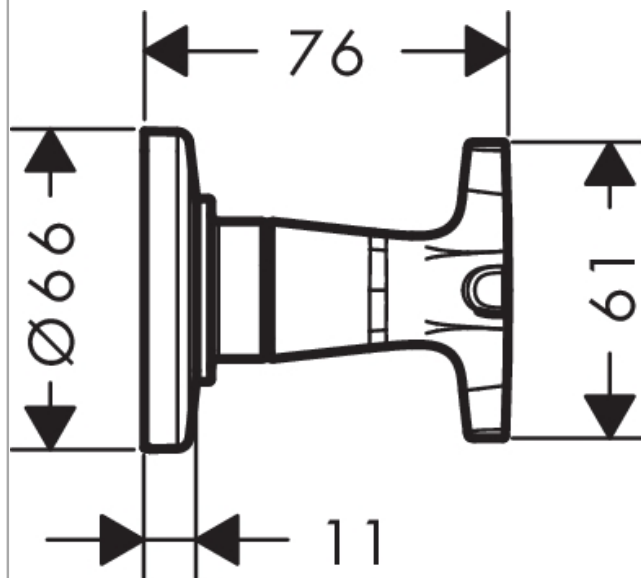

Logis Classic

Absperrventil Unterputz

Oberflächen: **chrom** Artikelnummer: **71976000**

Beschreibung

Merkmale

- Anschlussart: DN15/DN20
- Lieferumfang: Rosette, Hülse, Griff

Produktabbildung

Maßzeichnung