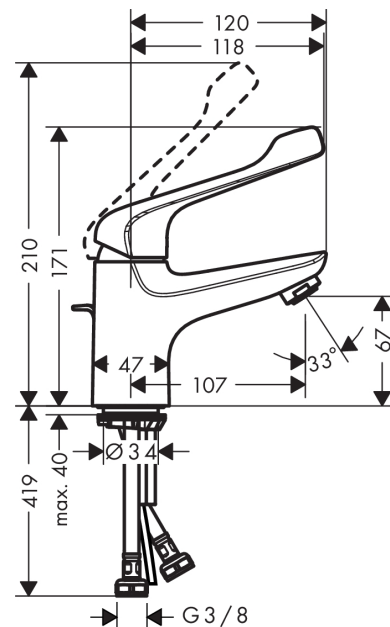

Novus

Einhebel-Waschtischmischer 70 mit extra langem Griff und Zugstangen-Ablaufgarnitur

Oberflächen: **chrom** Artikelnummer: **71920000**

Beschreibung

Merkmale

- ComfortZone 70
- Benutzer-optimierte Hebellänge 118 mm
- Ausladung 107 mm
- Normalstrahl
- Durchflussmenge: 5 l/min
- Keramikmischsystem
- Temperaturbegrenzung einstellbar
- Zugstangen-Ablaufgarnitur G 1¼
- für Durchlauferhitzer geeignet
- Anschlussart: G ¾ Anschlussschläuche
- Anschlussgröße: DN15

Technologie

Produktabbildung

Maßzeichnung

Durchflussdiagramm