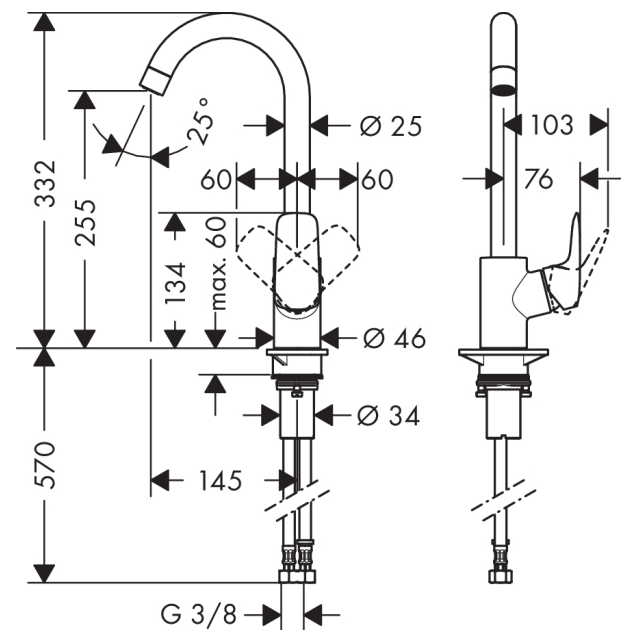

Logis

Einhebel-Küchenmischer 260

Oberflächen: **chrom** Artikelnummer: **71835000**

Beschreibung

Merkmale

- ComfortZone 260
- Schwenkbereich einstellbar in 3 Stufen auf 110°, 150° oder 360°
- Griff rechts oder links positionierbar
- Normalstrahl
- Anschlussgröße: DN15
- Durchflussmenge 12 l/min
- Keramikmischsystem
- Anschlussart: G 3/8 Anschlussschläuche
- für Durchlauferhitzer geeignet
- P-IX 28589/IA

Technologie

Produktabbildung

Maßzeichnung

Durchflussdiagramm