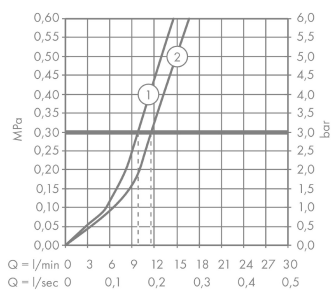

Technologie

Produktabbildung

Maßzeichnung

Durchflussdiagramm

- ① Durchflussleistung Mischer
- ② Durchflussleistung Absperrventil

Ihr Online-Fachhändler für:

hansgrohe

- Kostenlose und individuelle Beratung
- Hochwertige Produkte
- Kostenloser und schneller Versand