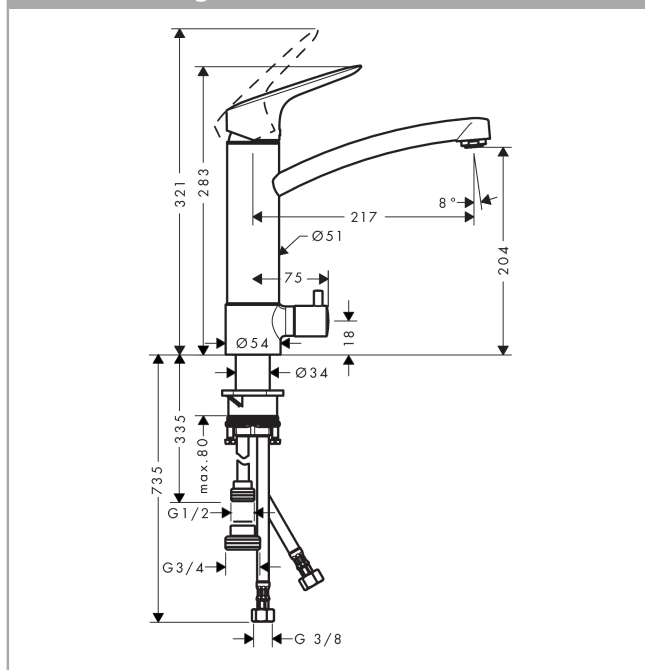

Logis
Einhebel-Küchenmischer 220 mit Geräteabsperrentil
 Oberflächen: **chrom** Artikelnummer: **71834000**

Beschreibung

Merkmale

- ComfortZone 220
- Schwenkbereich 120°
- Normalstrahl
- Anschlussgröße: DN15
- Durchflussmenge 12 l/min
- Keramikmischsystem
- Anschlussart: G 3/4 Anschlusschläuche
- für Durchlauferhitzer geeignet

Technologie

Produktabbildung

Maßzeichnung

Durchflussdiagramm

- ① Durchflussleistung Mischer
- ② Durchflussleistung Absperrventil

Ihr Online-Fachhändler für:

hansgrohe

- Kostenlose und individuelle Beratung
- Hochwertige Produkte
- Kostenloser und schneller Versand