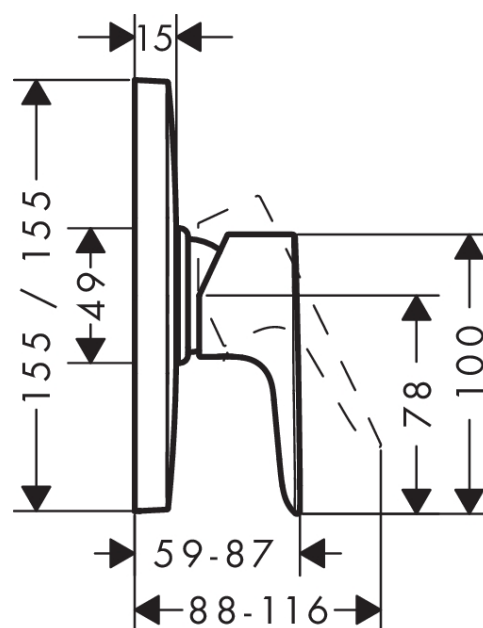

Talis E
Einhebel-Brausemischer Highflow Unterputz
 Oberflächen: **chrom** Artikelnummer: **71768000**

Beschreibung

Merkmale

- 1 Verbraucher
- Anschlussart: Grundkörper
- Durchflussmenge: 49 l/min
- Keramikmischsystem (Highflow)
- Temperaturbegrenzung einstellbar
- Material: Entzinkungsarmes Messing
- Lieferumfang: Rosette, Griff, Funktionsblock, Hülse

Technologie

Produktabbildung

Maßzeichnung

Durchflussdiagramm