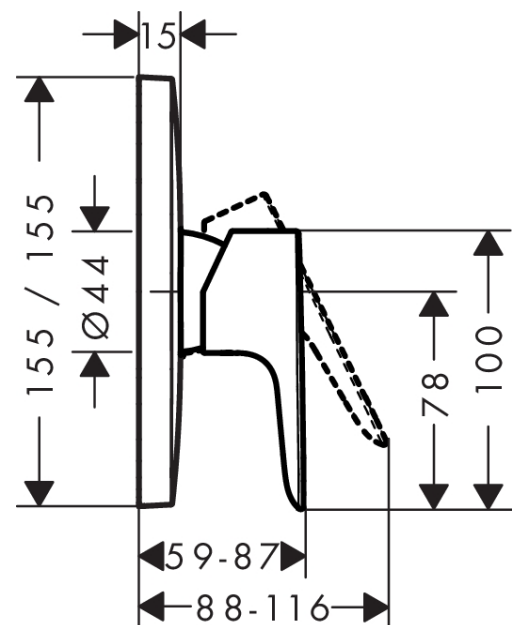

Talis E

Einhebel-Brausemischer Unterputz

Oberflächen: **chrom** Artikelnummer: **71765000**

Beschreibung

Merkmale

- 1 Verbraucher
- Anschlussart: Grundkörper
- Keramikmischsystem
- Temperaturbegrenzung einstellbar
- Lieferumfang: Rosette, Griff, Hülse, Funktionsblock
- PA-IX 9710/IB

Produktabbildung

Maßzeichnung

Durchflussdiagramm