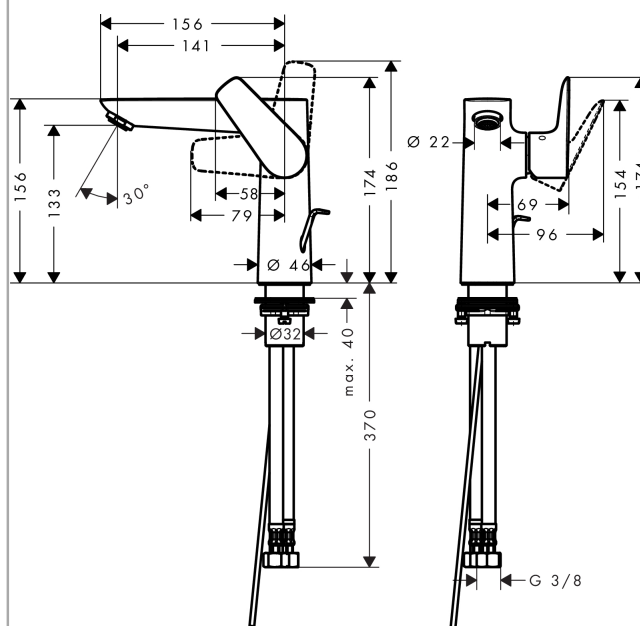

##### Merkmale

- ComfortZone 150
- Ausladung 141 mm
- Normalstrahl
- Durchflussmenge: 5 l/min
- Keramikmischsystem
- Temperaturbegrenzung einstellbar
- Zugstangen-Ablaufgarnitur G 1¼
- für Durchlauferhitzer geeignet
- Anschlussart: G ¾ Anschlussschläuche
- Anschlussgröße: DN15
- P-IX 28943/IO

#### Produktabbildung

#### Maßzeichnung