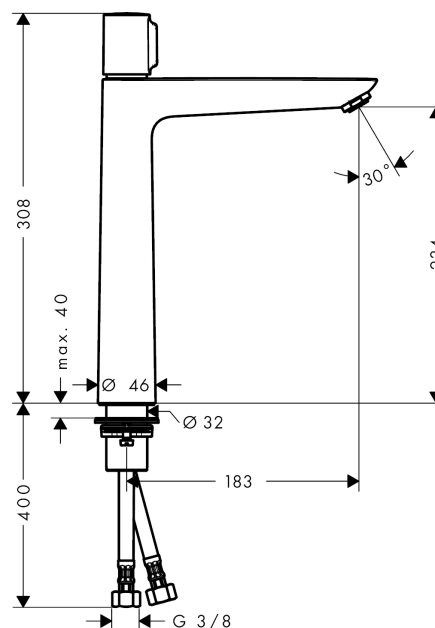

### Merkmale

- ComfortZone 240
- Ausladung 183 mm
- Normalstrahl
- Durchflussmenge: 5 l/min
- Select Kartusche mit Temperaturverstellung
- Temperaturbegrenzung einstellbar
- ohne Ablaufgarnitur
- für Durchlauferhitzer geeignet
- Anschlussart: G 3/8 Anschlusschläuche
- Anschlussgröße: DN15
- P-IX 28944/IO

## Produktabbildung

## Maßzeichnung