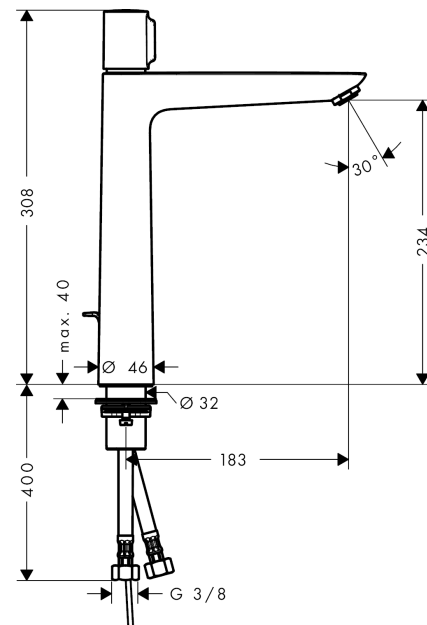

Talis Select E

Waschtischmischer 240 mit Zugstangen-Ablaufgarnitur

Oberflächen: **chrom** Artikelnummer: **71752000**

Beschreibung

Merkmale

- ComfortZone 240
- Ausladung 183 mm
- Normalstrahl
- Durchflussmenge: 5 l/min
- Select Kartusche mit Temperaturverstellung
- Temperaturbegrenzung einstellbar
- Zugstangen-Ablaufgarnitur G 1¼
- für Durchlauferhitzer geeignet
- Anschlussart: G ¾ Anschlussschläuche
- Anschlussgröße: DN15
- P-IX 28944/IO

Technologie

Produktabbildung

Maßzeichnung

Durchflussdiagramm

- ① mit Durchflussbegrenzer
- ② ohne Durchflussbegrenzer