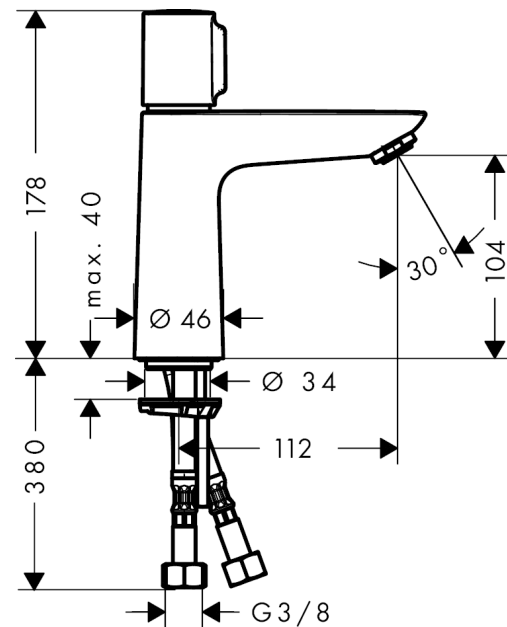

Talis Select E

Waschtischmischer 110 ohne Ablaufgarnitur

Oberflächen: **chrom** Artikelnummer: **71751000**

Beschreibung

Merkmale

- ComfortZone 110
- Ausladung 112 mm
- Normalstrahl
- Durchflussmenge: 5 l/min
- Select Kartusche mit Temperaturverstellung
- Temperaturbegrenzung einstellbar
- ohne Ablaufgarnitur
- für Durchlauferhitzer geeignet
- Anschlussart: G 3/8 Anschlussschläuche
- Anschlussgröße: DN15
- P-IX 28944/IO

Technologie

Produktabbildung

Maßzeichnung

Durchflussdiagramm

- ① mit Durchflussbegrenzer
- ② ohne Durchflussbegrenzer