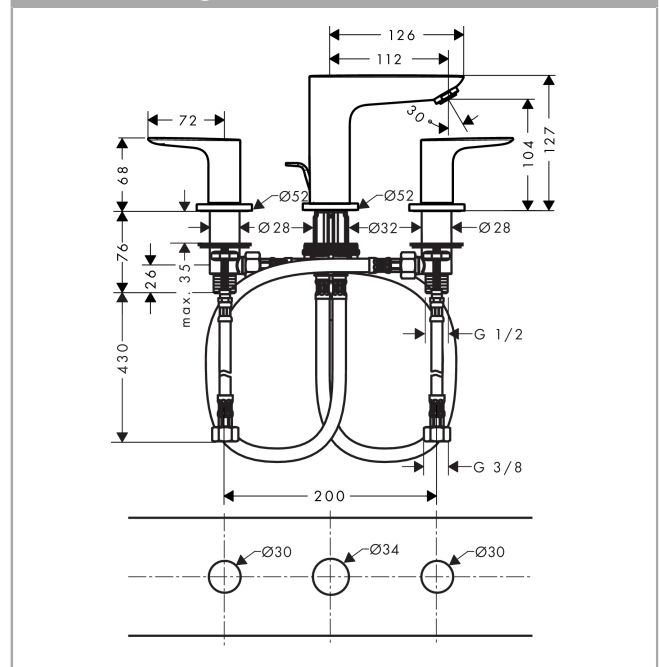

##### Merkmale

- ComfortZone 150
- Ausladung 112 mm
- Durchflussmenge: 5 l/min
- Keramikventile heiß/ kalt 90°
- Lieferumfang: Grund- und Fertigset
- Zugstangen-Ablaufgarnitur G 1¼
- für Durchlauferhitzer geeignet
- Anschlussart: G ¾ Anschlussschläuche
- Anschlussgröße: DN15

#### Maßzeichnung