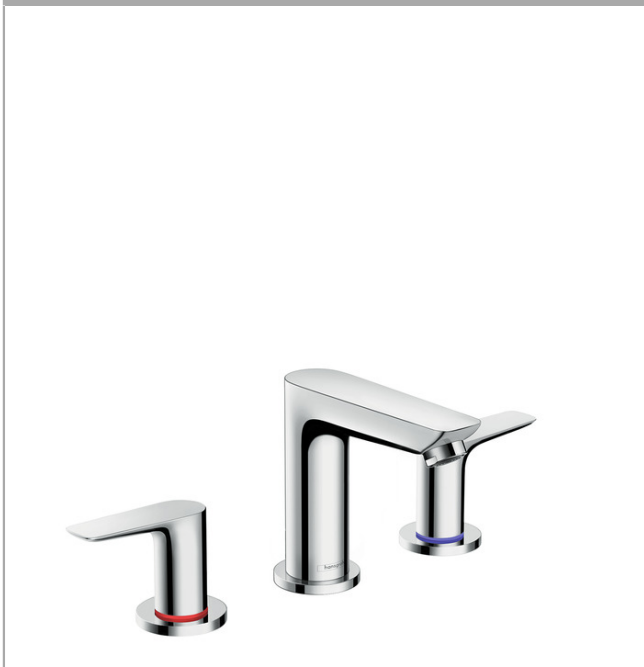

Talis E

3-Loch Waschtischarmatur mit Zugstangen-Ablaufgarnitur

Oberflächen: **chrom** Artikelnummer: **71733000**

Beschreibung

Merkmale

- ComfortZone 150
- Ausladung 112 mm
- Durchflussmenge: 5 l/min
- Keramikventile heiß/ kalt 90°
- Lieferumfang: Grund- und Fertigset
- Zugstangen-Ablaufgarnitur G 1¼
- für Durchlauferhitzer geeignet
- Anschlussart: G ¾ Anschlussschläuche
- Anschlussgröße: DN15

Technologie

Produktabbildung