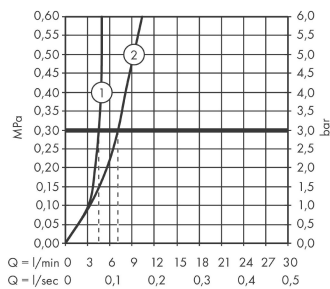

Technologie

Produktabbildung

Maßzeichnung

Durchflussdiagramm

- ① mit Durchflussbegrenzer
- ② ohne Durchflussbegrenzer

Talis E

Einhebel-Waschtischmischer Unterputz für Wandmontage mit Auslauf 16,5 cm

Oberflächen: **chrom** Artikelnummer: 71732000