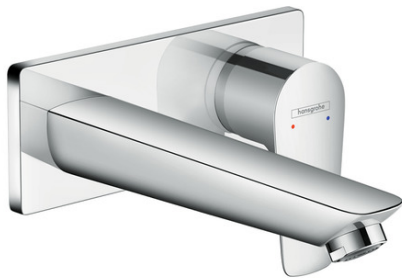

Talis E

Einhebel-Waschtischmischer Unterputz für Wandmontage mit Auslauf 16,5 cm

Oberflächen: **chrom** Artikelnummer: **71732000**

Beschreibung

Merkmale

- Ausladung 165 mm
- Normalstrahl
- Durchflussmenge: 5 l/min
- Keramikmischsystem
- Temperaturbegrenzung einstellbar
- unverschleißbares Siebventil
- für Durchlauferhitzer geeignet
- Anschlussart: Grundkörper
- Anschlussgröße: DN15
- P-IX 28953/IO

Technologie

Produktabbildung

Maßzeichnung

Durchflussdiagramm

- ① mit Durchflussbegrenzer
- ② ohne Durchflussbegrenzer

Talis E

Einhebel-Waschtischmischer Unterputz für Wandmontage mit Auslauf 16,5 cm

Oberflächen: **chrom** Artikelnummer: 71732000

Einbaubeispiel