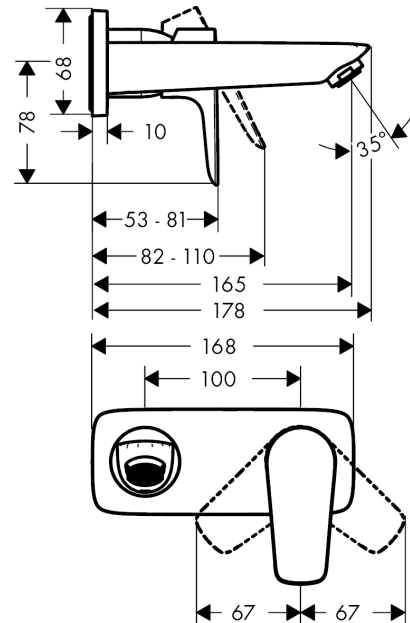

Talis E

Einhebel-Waschtischmischer Unterputz für Wandmontage mit Auslauf 16,5 cm

Oberflächen: **chrom** Artikelnummer: **71732000**

Beschreibung

Merkmale

- Ausladung 165 mm
- Normalstrahl
- Durchflussmenge: 5 l/min
- Keramikmischsystem
- Temperaturbegrenzung einstellbar
- unverschleißbares Siebventil
- für Durchlauferhitzer geeignet
- Anschlussart: Grundkörper
- Anschlussgröße: DN15
- P-IX 28953/IO

Technologie

Produktabbildung

Maßzeichnung

Durchflussdiagramm

- ① mit Durchflussbegrenzer
- ② ohne Durchflussbegrenzer

Talis E

Einhebel-Waschtischmischer Unterputz für Wandmontage mit Auslauf 16,5 cm

Oberflächen: **chrom** Artikelnummer: 71732000

Einbaubeispiel