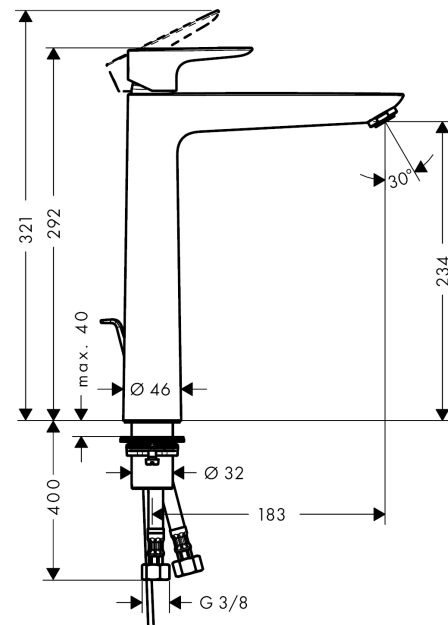

##### Merkmale

- ComfortZone 240
- Ausladung 183 mm
- Normalstrahl
- Durchflussmenge: 5 l/min
- Keramikmischsystem
- Temperaturbegrenzung einstellbar
- Zugstangen-Ablaufgarnitur G 1¼
- für Durchlauferhitzer geeignet
- Anschlussart: G ¾ Anschlussschläuche
- Anschlussgröße: DN15
- P-IX 28941/IO

#### Maßzeichnung