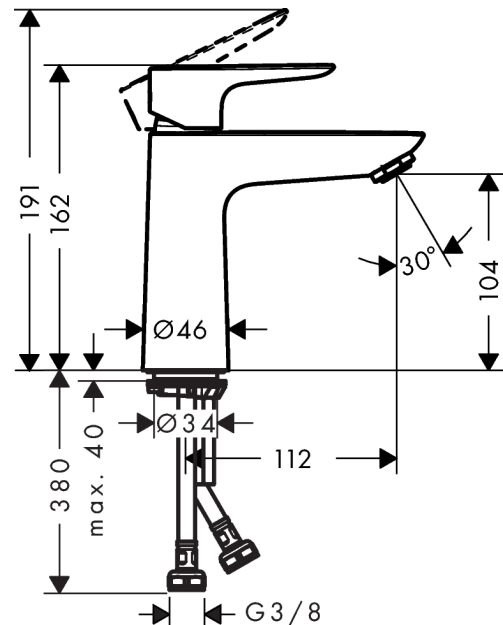

### Merkmale

- ComfortZone 110
- Ausladung 112 mm
- Durchflussmenge: 5 l/min
- Keramikmischsystem
- Temperaturbegrenzung einstellbar
- ohne Ablaufgarnitur
- für Durchlauferhitzer geeignet
- Anschlussart: G 3/8 Anschlussschläuche
- Anschlussgröße: DN15
- P-IX 28941/IO

## Produktabbildung

## Maßzeichnung