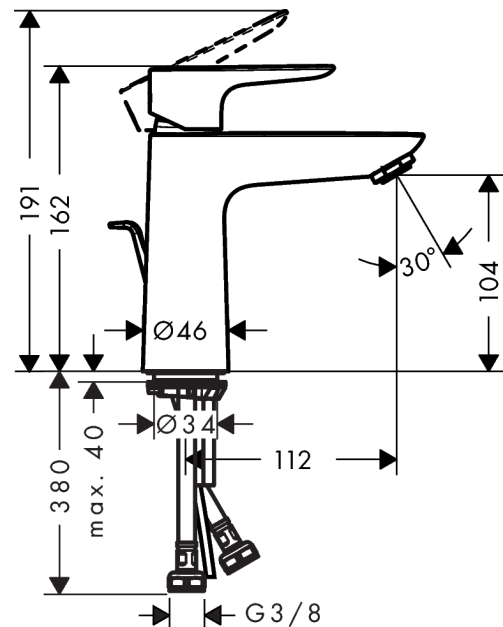

##### Merkmale

- ComfortZone 110
- Ausladung 112 mm
- Normalstrahl
- Durchflussmenge: 5 l/min
- Keramikmischsystem
- Temperaturbegrenzung einstellbar
- Zugstangen-Ablaufgarnitur G 1/4
- für Durchlauferhitzer geeignet
- Anschlussart: G 3/8 Anschlussschläuche
- Anschlussgröße: DN15
- P-IX 28941/IO

#### Maßzeichnung