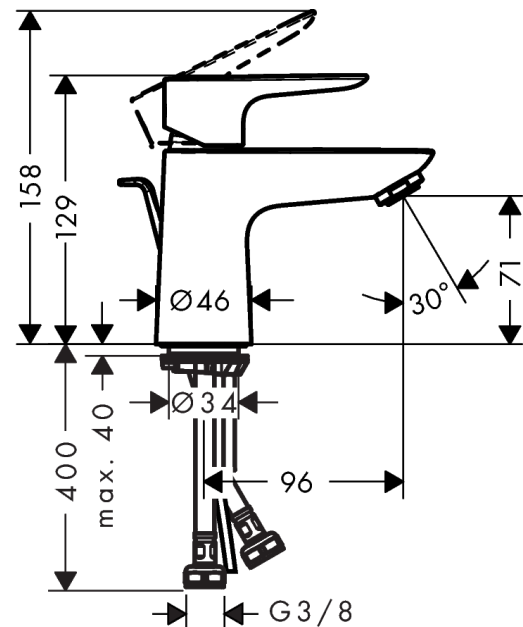

Talis E

Einhebel-Waschtischmischer 80 LowFlow mit Zugstangen-Ablaufgarnitur

Oberflächen: **chrom** Artikelnummer: **71705000**

Beschreibung

Merkmale

- ComfortZone 80
- Ausladung 107 mm
- Normalstrahl
- Durchflussmenge: 5 l/min
- Keramikmischsystem
- Temperaturbegrenzung einstellbar
- Zugstangen-Ablaufgarnitur G 1¼
- für Durchlauferhitzer geeignet
- Anschlussart: G ¾ Anschlusschläuche
- Anschlussgröße: DN15
- P-IX 28941/IO

Technologie

Designpreise

Produktabbildung

Maßzeichnung

Durchflussdiagramm