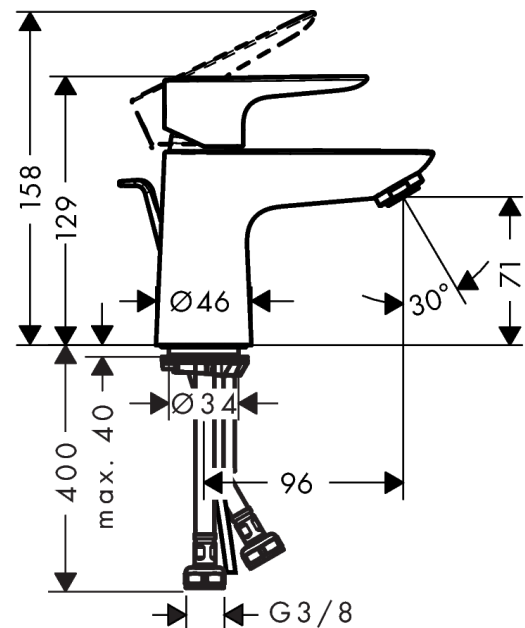

Talis E

Einhebel-Waschtischmischer 80 CoolStart mit Zugstangen-Ablaufgarnitur

Oberflächen: **chrom** Artikelnummer: **71703000**

Beschreibung

Merkmale

- ComfortZone 80
- Kaltwasser in Mittelstellung
- Ausladung 96 mm
- Normalstrahl
- Durchflussmenge: 5 l/min
- Keramikmischsystem
- Temperaturbegrenzung einstellbar
- Zugstangen-Ablaufgarnitur G 1¼
- für Durchlauferhitzer geeignet
- Anschlussart: G ¾ Anschlussschläuche
- Anschlussgröße: DN15
- P-IX 28941/IO

Technologie

Produktabbildung

Maßzeichnung

Durchflussdiagramm