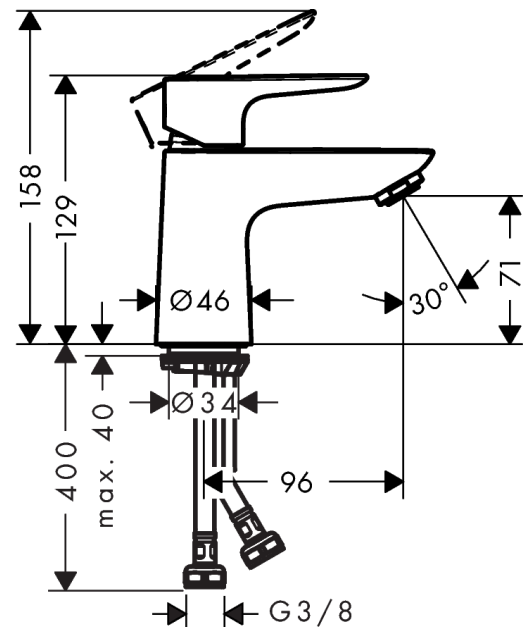

### Merkmale

- ComfortZone 80
- Ausladung 96 mm
- Normalstrahl
- Durchflussmenge: 5 l/min
- Keramikmischsystem
- Temperaturbegrenzung einstellbar
- ohne Ablaufgarnitur
- für Durchlauferhitzer geeignet
- Anschlussart: G 3/8 Anschlusschläuche
- Anschlussgröße: DN15
- P-IX 28941/IO

## Produktabbildung

## Maßzeichnung