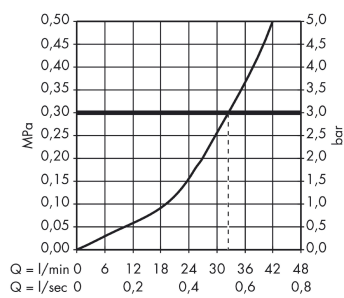

Durchflussdiagramm