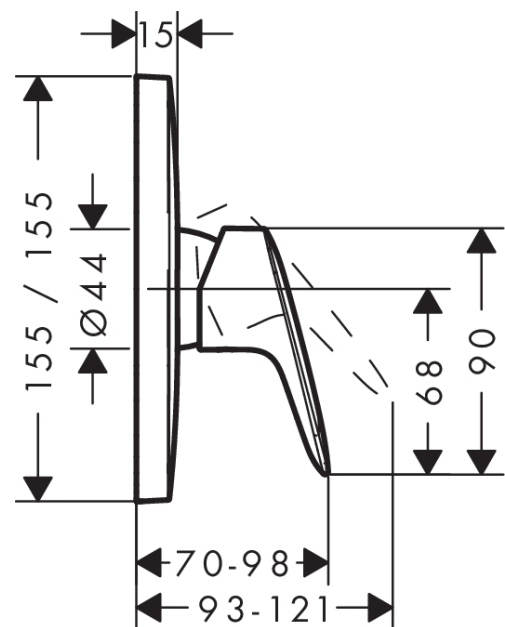

Maßzeichnung