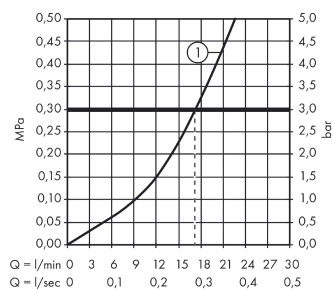

Logis

Einhebel-Brausemischer Aufputz

Oberflächen: **chrom** Artikelnummer: **71600000**

Beschreibung

Merkmale

- 1 Verbraucher
- Anschlussart: S-Anschlüsse
- Stichmaß: 150 ± 12 mm
- Durchflussmenge Anschluss Handbrause (bei 3 bar): 17 l/min
- Keramikmischsystem
- Temperaturbegrenzung einstellbar
- Rückflussverhinderer
- mit Schalldämpfer
- Schlauchanschluss DN15
- Anschlussgröße: DN15
- DVGW NW-6506CP0553
- PA-IX 28114/IB

Produktabbildung

Maßzeichnung

Durchflussdiagramm

Abgang Brause mit 1B-Widerstand

Ihr Online-Fachhändler für:

hansgrohe

- Kostenlose und individuelle Beratung
- Hochwertige Produkte
- Kostenloser und schneller Versand