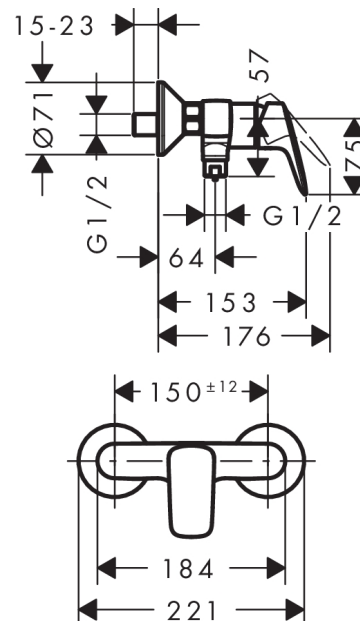

Logis

Einhebel-Brausemischer Aufputz

Oberflächen: **chrom** Artikelnummer: **71600000**

Beschreibung

Merkmale

- 1 Verbraucher
- Anschlussart: S-Anschlüsse
- Stichmaß: 150 ± 12 mm
- Durchflussmenge Anschluss Handbrause (bei 3 bar): 17 l/min
- Keramikmischsystem
- Temperaturbegrenzung einstellbar
- Rückflussverhinderer
- mit Schalldämpfer
- Schlauchanschluss DN15
- Anschlussgröße: DN15
- DVGW NW-6506CP0553
- PA-IX 28114/IB

Produktabbildung

Maßzeichnung

Durchflussdiagramm

Abgang Brause mit 1B-Widerstand

Ihr Online-Fachhändler für:

hansgrohe

- Kostenlose und individuelle Beratung
- Hochwertige Produkte
- Kostenloser und schneller Versand