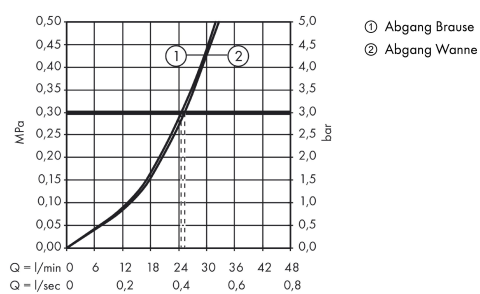

Durchflussdiagramm