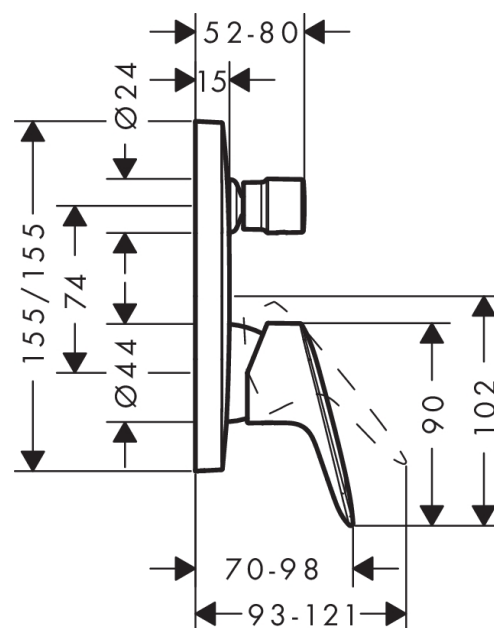

## Logis

Einhebel-Wannenmischer Unterputz mit integrierter Sicherungskombination nach EN1717

Oberflächen: **chrom** Artikelnummer: **71407000**

### Beschreibung

#### Merkmale

- Anschlussart: Grundkörper
- Keramikmischsystem
- Temperaturbegrenzung einstellbar
- mit automatischer Rückstellung
- Lieferumfang: Griff, Hülse, Rosette, Umsteller, Funktionsblock
- PA-IX 18097/IDC

### Maßzeichnung