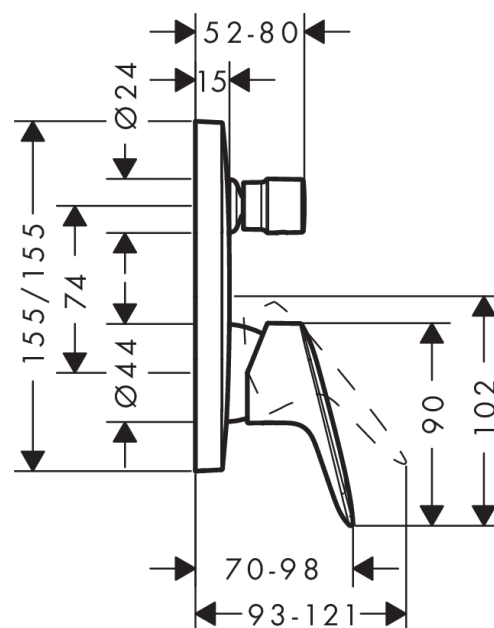

Logis

Einhebel-Wannenmischer Unterputz

Oberflächen: **chrom** Artikelnummer: **71405000**

Beschreibung

Merkmale

- Anschlussart: Grundkörper
- Keramikmischsystem
- Temperaturbegrenzung einstellbar
- mit automatischer Rückstellung
- Lieferumfang: Griff, Hülse, Rosette, Umsteller, Funktionsblock
- DVGW NW-6506CQ0125
- PA-IX 9709/ICC

Produktabbildung

Maßzeichnung

Durchflussdiagramm

Ihr Online-Fachhändler für:

hansgrohe

- Kostenlose und individuelle Beratung
- Hochwertige Produkte
- Kostenloser und schneller Versand

- TOP Bewertungen
- Exzelerter Kundenservice
- Über 20 Jahre Erfahrung