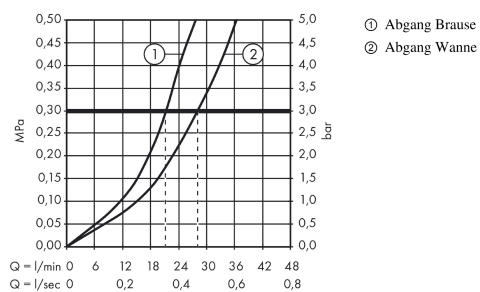

Durchflussdiagramm