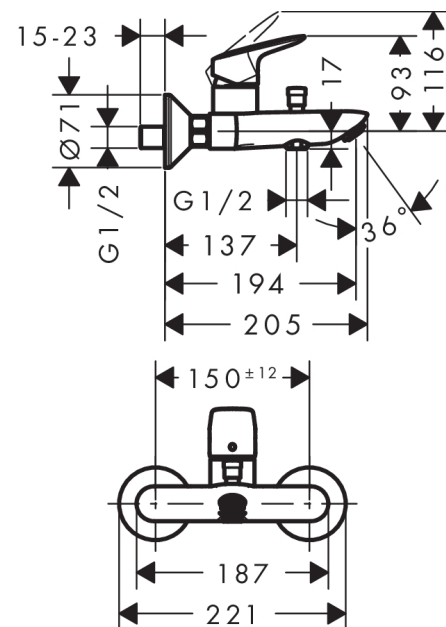

Logis

Einhebel-Wannenmischer Aufputz

Oberflächen: **chrom** Artikelnummer: **71400000**

Beschreibung

Merkmale

- Ausladung 194 mm
- Anschlussart: S-Anschlüsse
- Stichmaß: 150 ± 12 mm
- Normalstrahl
- Durchflussmenge Anschluss Handbrause (bei 3 bar): 17 l/min
- Durchflussmenge Wanneneinlauf (bei 3 bar): 20 l/min
- Keramikmischsystem
- Temperaturbegrenzung einstellbar
- mit automatischer Rückstellung
- Rückflussverhinderer
- mit Schalldämpfer
- für Durchlauferhitzer geeignet
- Anschlussgröße: DN15
- DVGW NW-6506CP0553
- PA-IX 28116/ICB

Technologie

Produktabbildung

Maßzeichnung

Logis

Einhebel-Wannenmischer Aufputz

Oberflächen: chrom Artikelnummer: 7140000

Durchflussdiagramm